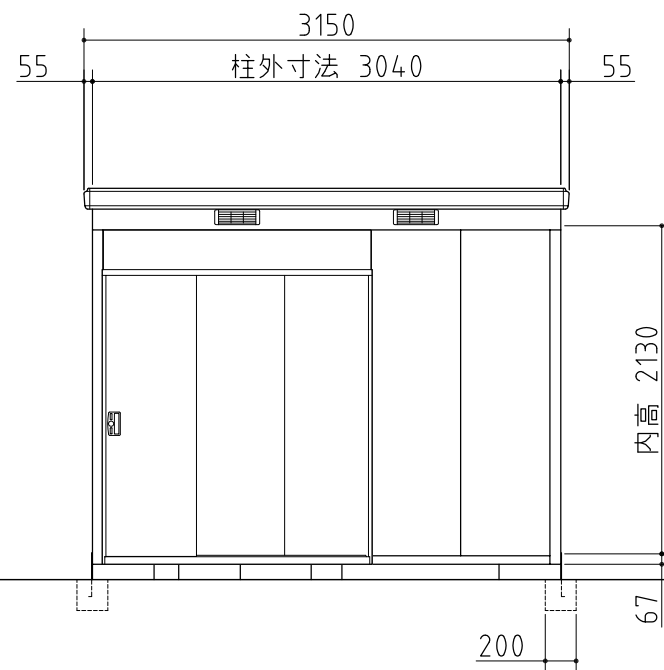

平面図

断面図

左側面図

正面図

右側面図

<b>外形図</b>	<縮尺> S=1/50 ~一般型・多雪地型~
	<b>機種名 SMK-58HN</b>
	○扉部有効開口寸法: 1090×1798 (mm) ○床面積: 5.72㎡(1.73坪)