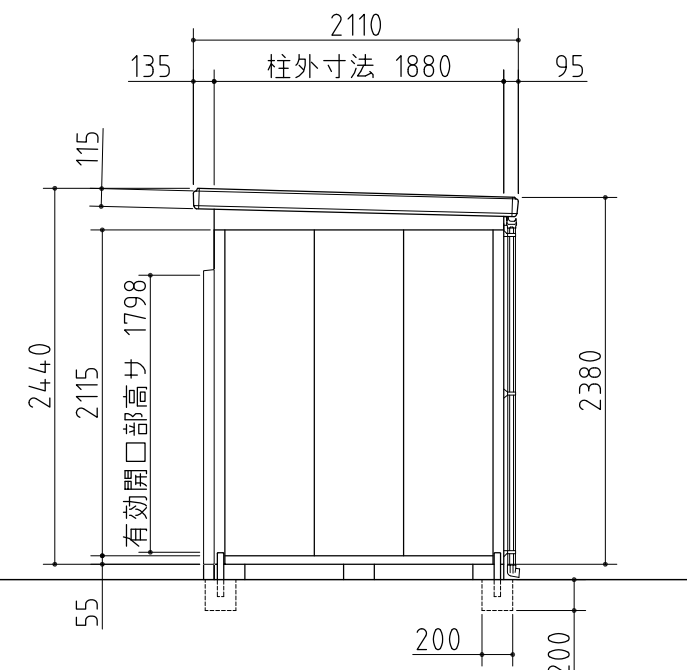

平面図

断面図

左側面図

正面図

右側面図

<b>外形図</b>	<縮尺> S=1/50 ~一般型・多雪地型~
	<b>機種名 SMK-58HN</b>
	○扉部有効開口寸法: 1090×1798 (mm) ○床面積: 5.72㎡(1.73坪)