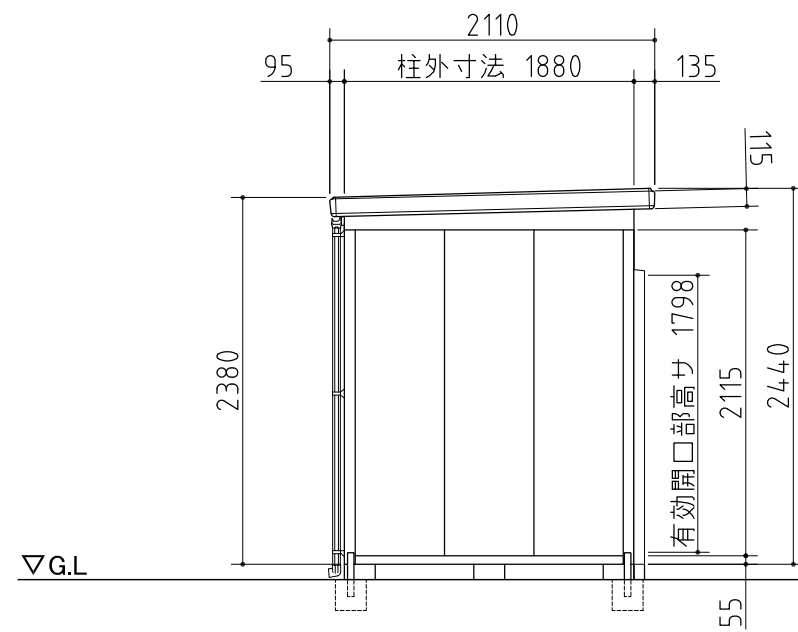

平面図

断面図

左側面図

正面図

右側面図

<b>外形図</b>	<縮尺> S=1/50 ~一般型・多雪地型~
	<b>機種名 SMK-58HN</b>
	○扉部有効開口寸法: 1090×1798 (mm) ○床面積: 5.72㎡(1.73坪)