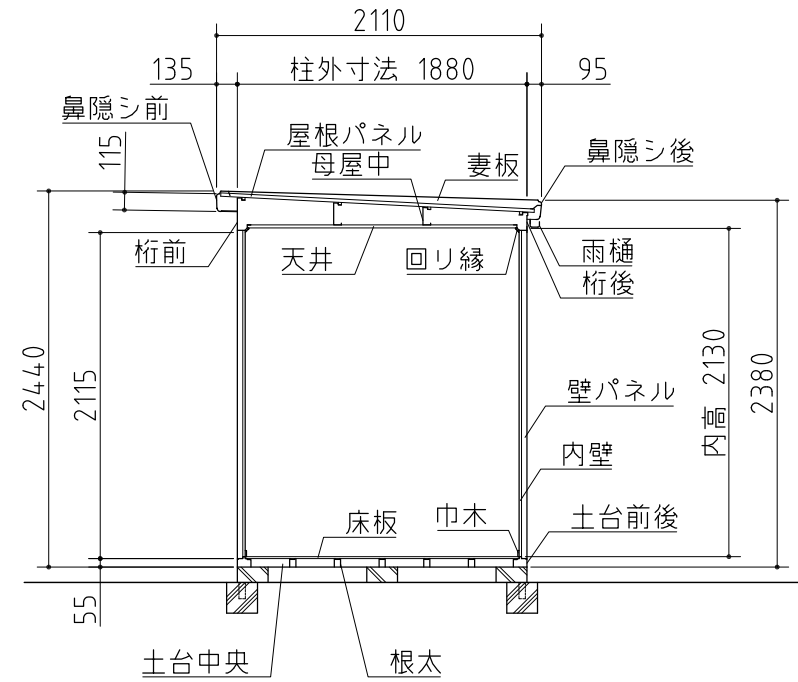

平面図

断面図

左側面図

正面図

右側面図

<b>外形図</b>	<縮尺> S=1/50 ~一般型・多雪地型~
	<b>機種名 SMK-58HN</b>
	○扉部有効開口寸法: 1090×1798 (mm) ○床面積: 5.72㎡(1.73坪)